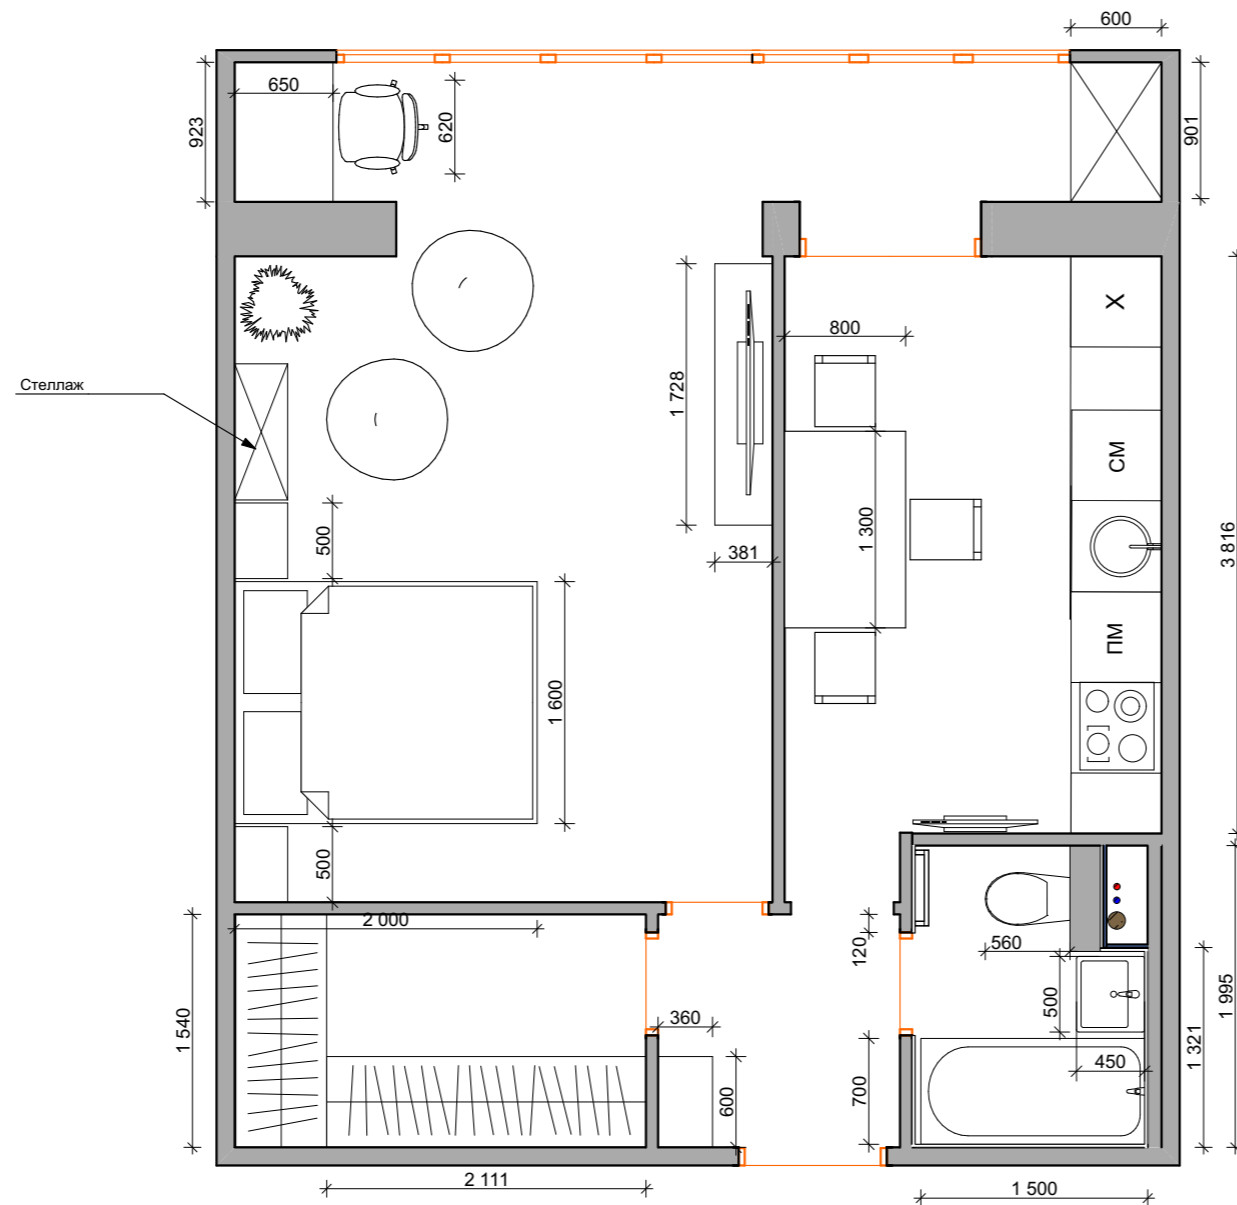

План расстановки мебели и сантехники

ДИЗАЙН-ПРОЕКТ КВАРТИРЫ

				г. Королев, ул. Горького, д.16В, кв.47	Масштаб	Лист	Листов
Заказчик	ФИО	Подп.	Дата		1:50	4	13
Дизайнер	Сафаргалиева Э.Г.				КоролёвРемонт СТИЛЬ КРАСОТА КАЧЕСТВО		
Исполнитель	Комиссарова П.А.			План расстановки мебели и сантехники			