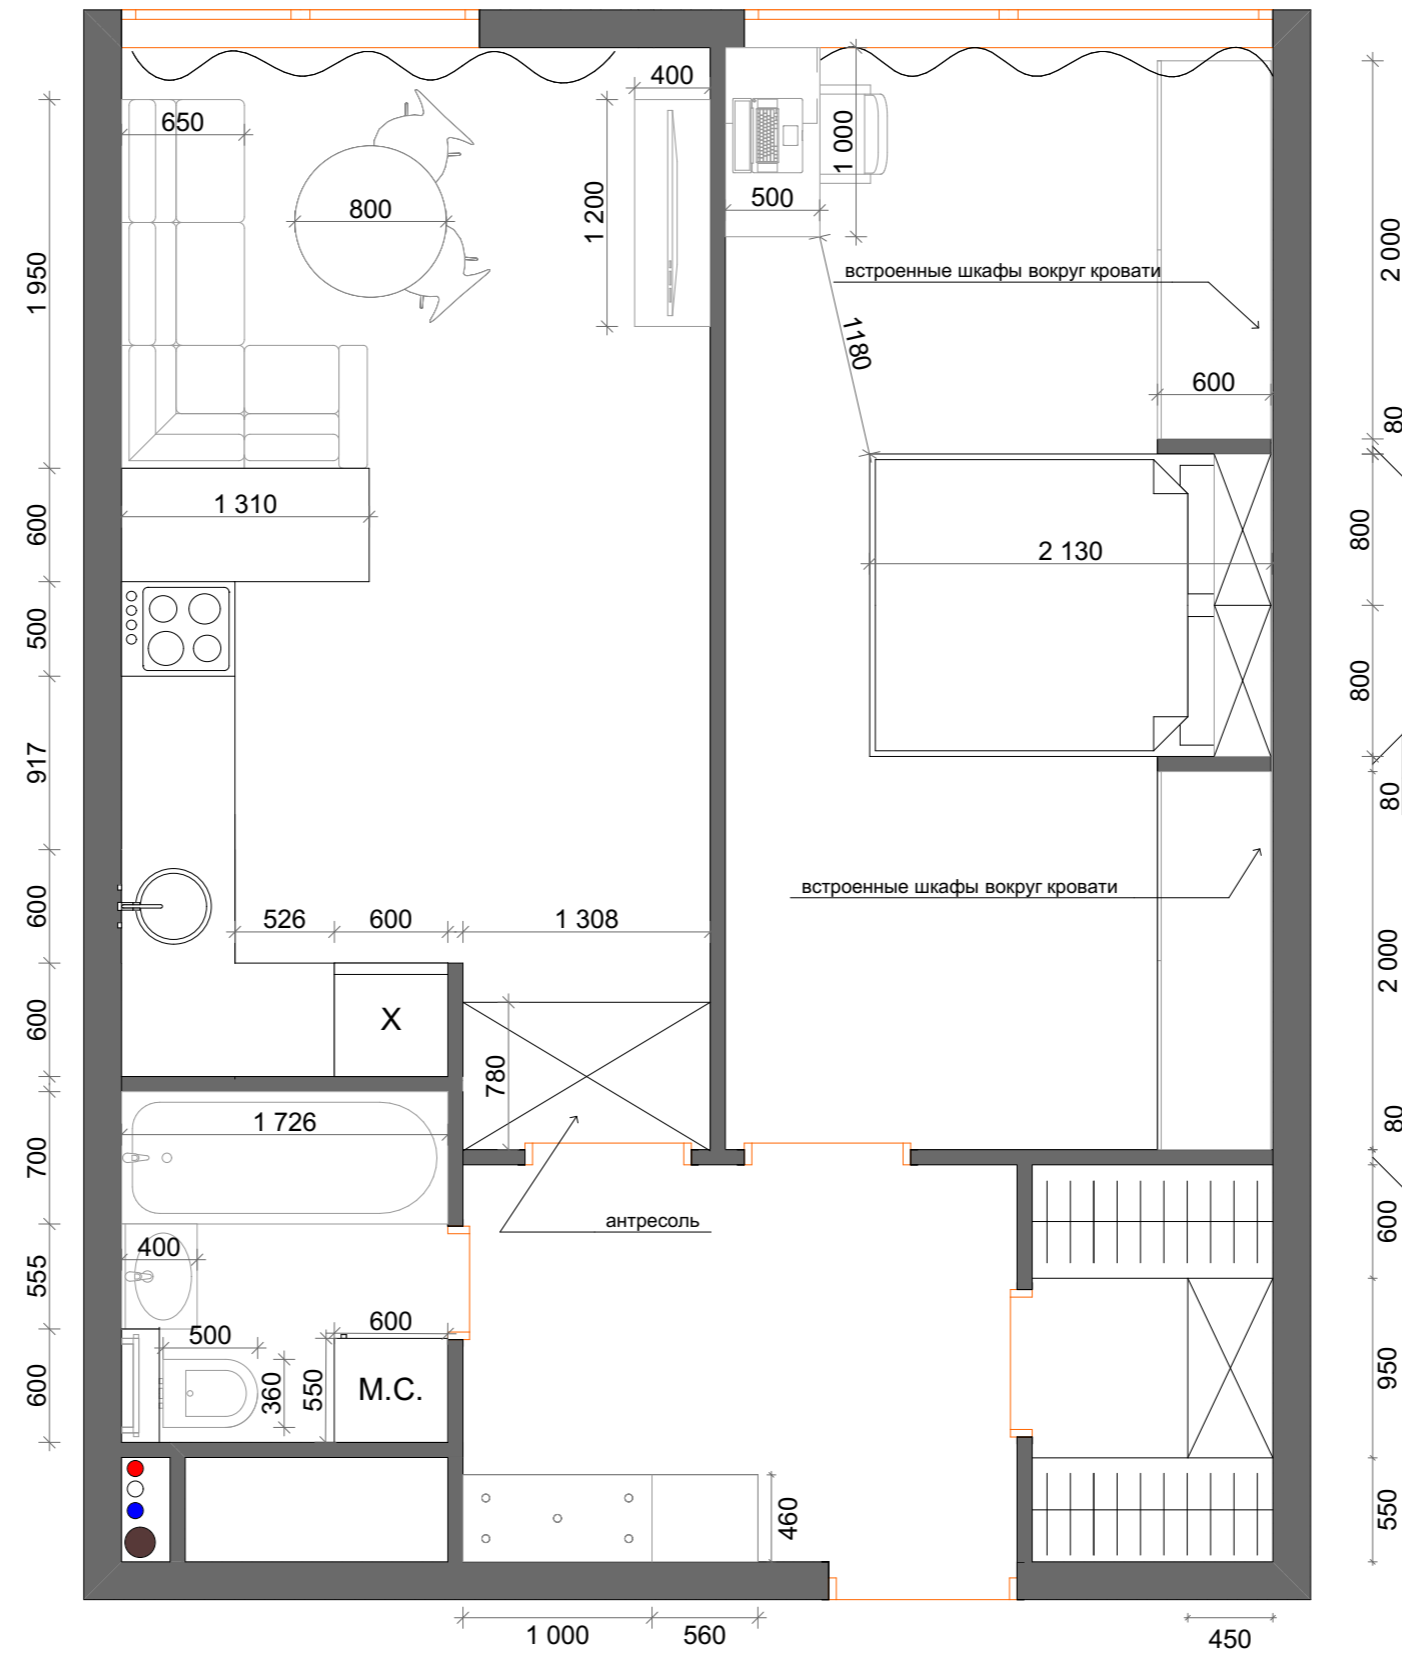

План расстановки мебели и сантехники

ДИЗАЙН-ПРОЕКТ КВАРТИРЫ

| Заказчик | | Подп. | | Дата | | г.Королёв, ул. Академика Легостаева, д.8, кв.1850 | Масштаб | Лист | Листов |
|------------|--|---------------|--|------|--|---|--------------------------------------|------|--------|
| Маркова Е. | | | | | | | 1:50 | 4 | 10 |
| Дизайнер | | Соколова Т.С. | | | | | План расстановки мебели и сантехники | | |
| Исполнил | | Конахчян С.С. | | | | | | | |