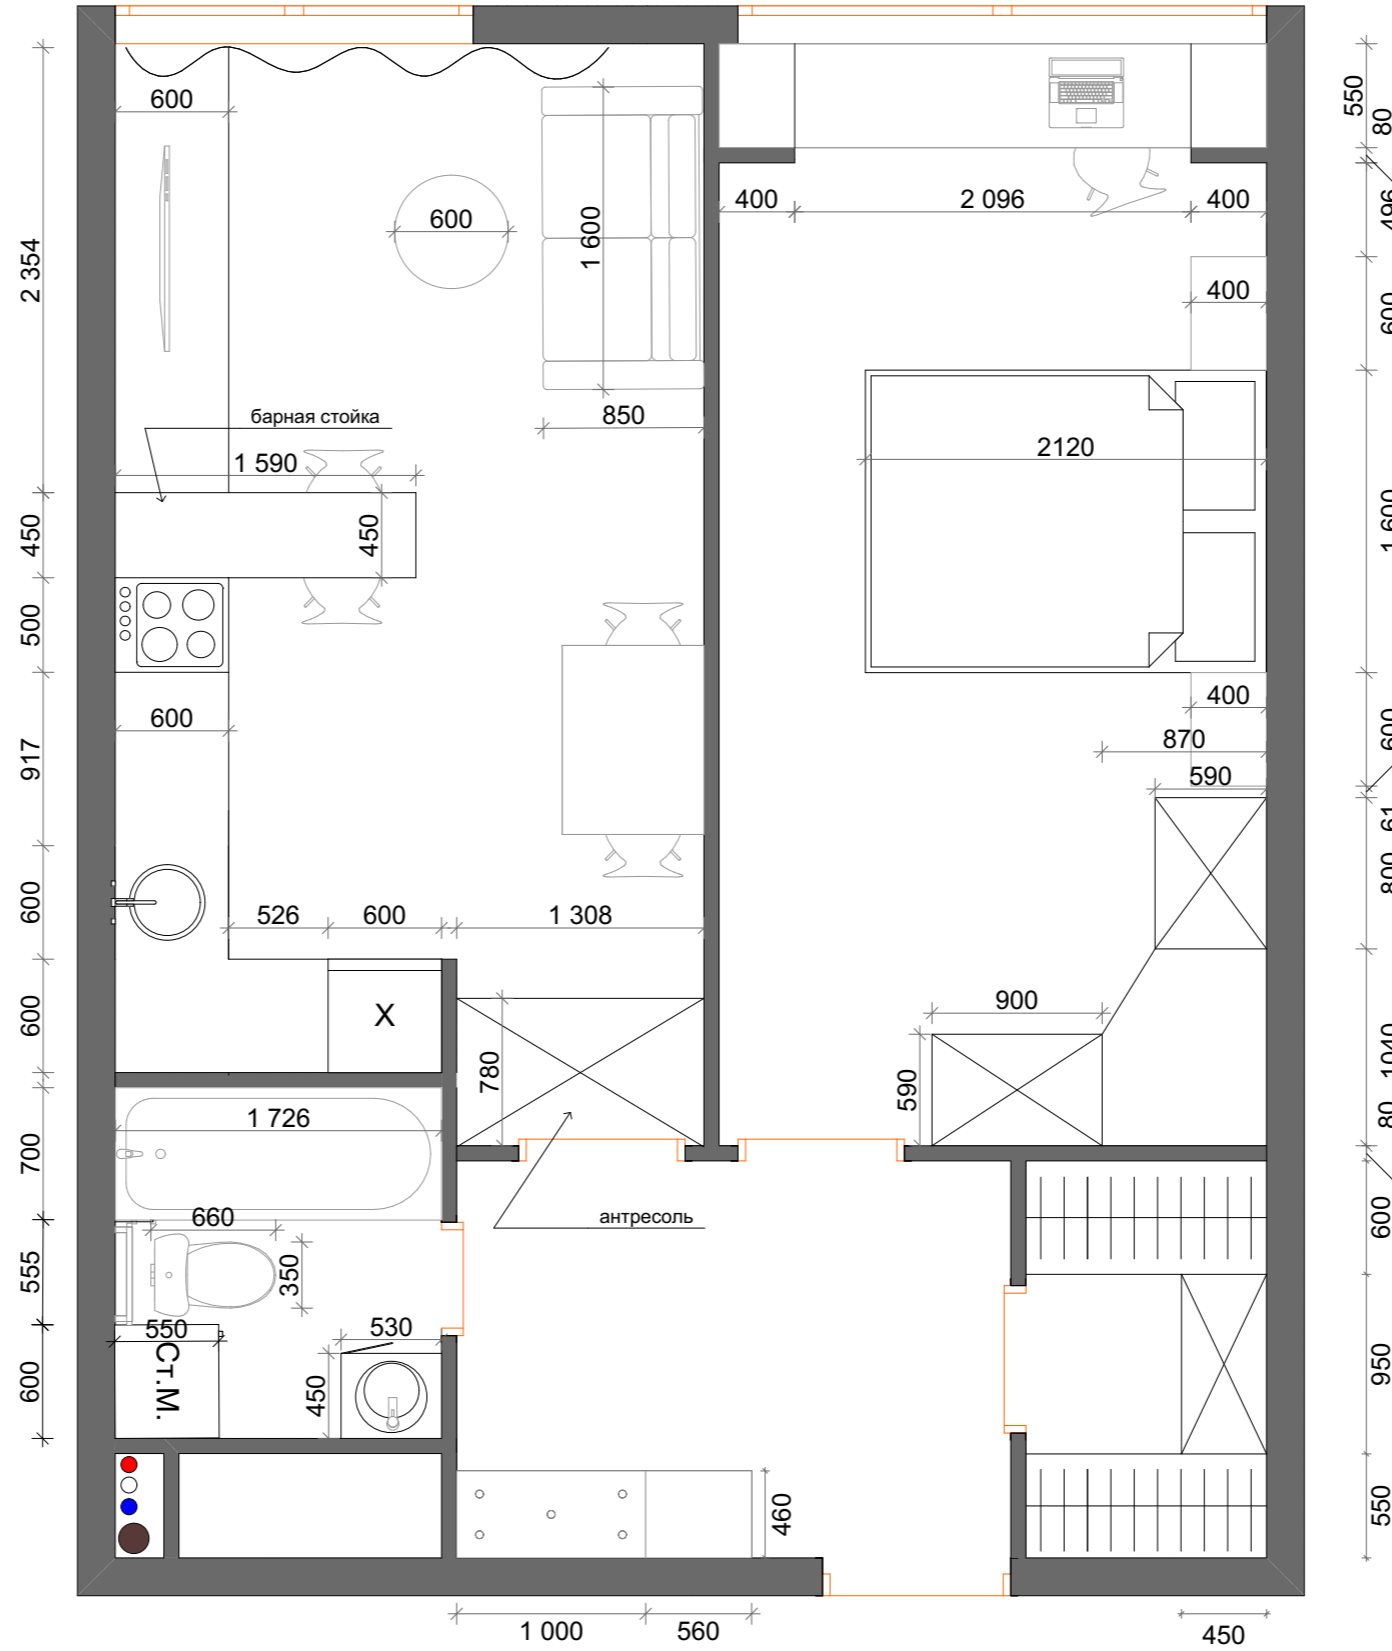

План расстановки мебели и сантехники

ДИЗАЙН-ПРОЕКТ КВАРТИРЫ

				г.Королёв, ул. Академика Легостаева, д.8, кв.1850		
Заказчик	ФИО	Подп.	Дата	Масштаб	Лист	Листов
Дизайнер	Маркова Е.			1:50		10
Исполнил	Соколова Т.С.			 КоролёвРемонт СТИЛЬ КРАСОТА КАЧЕСТВО		
	Конахчян С.С.					