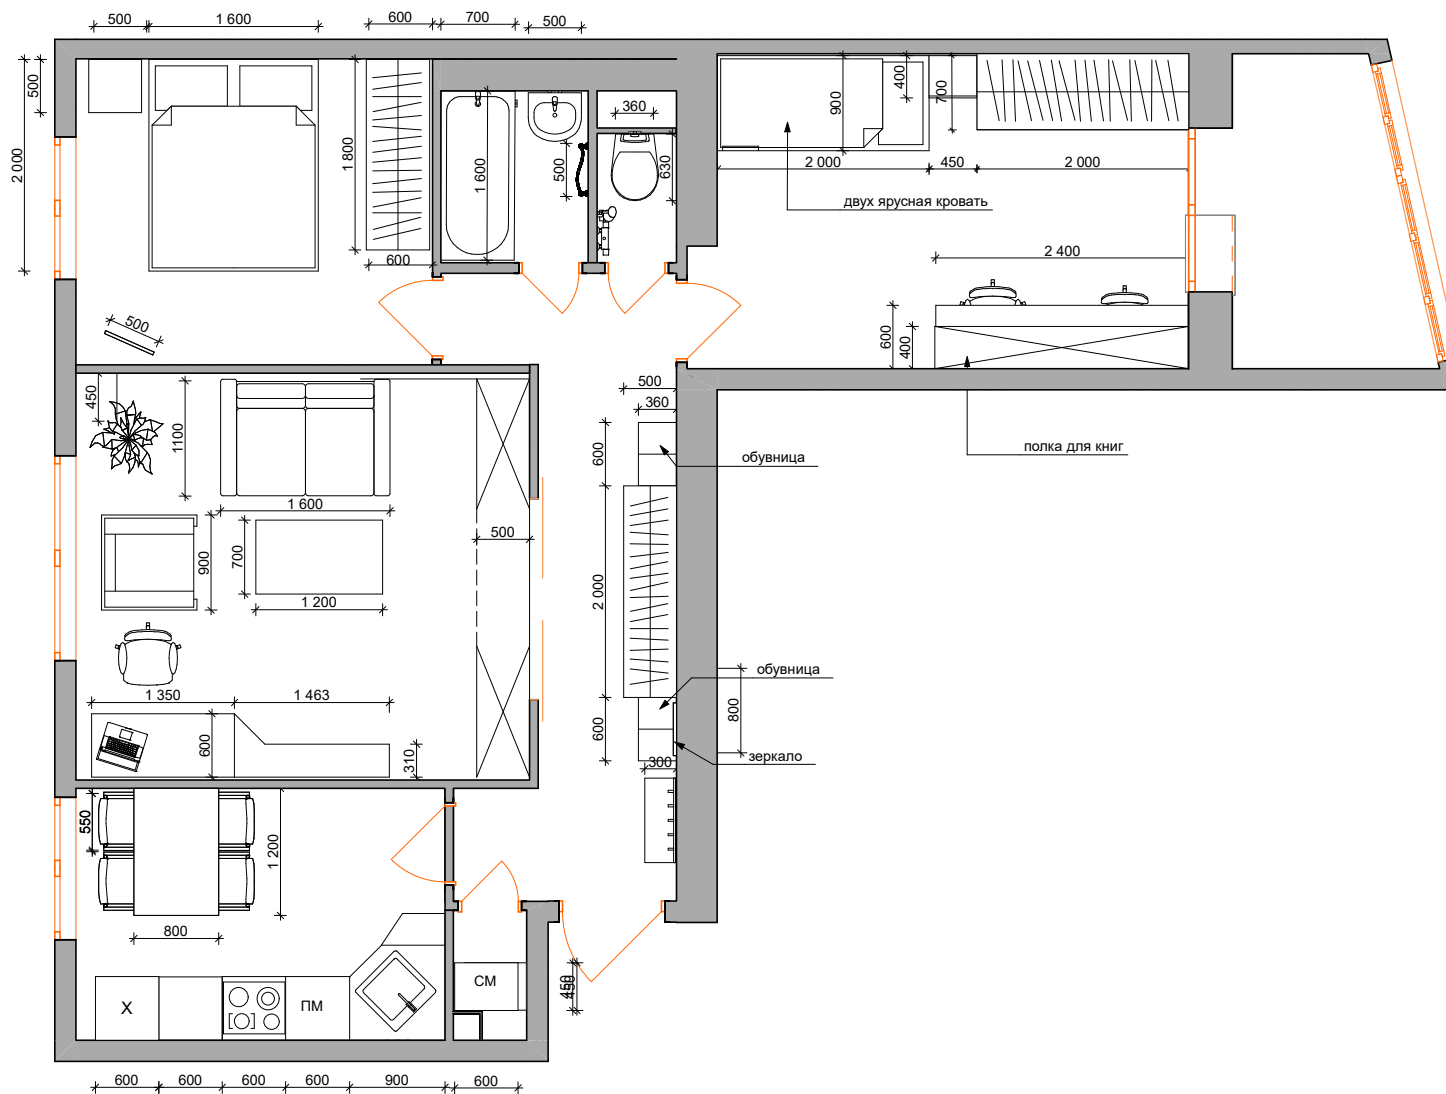

## План расстановки мебели-3

### ДИЗАЙН-ПРОЕКТ КВАРТИРЫ

	ФИО	Подп.	Дата	г. Королев, пр-т Королёва д.20 кв.105	Масштаб	Лист	Листов
Заказчик	Филаткин А.А.				1:40		
Дизайнер	Сафаргалиева Э.Г.						
Исполнитель	Комиссарова П.А.			План расстановки мебели			