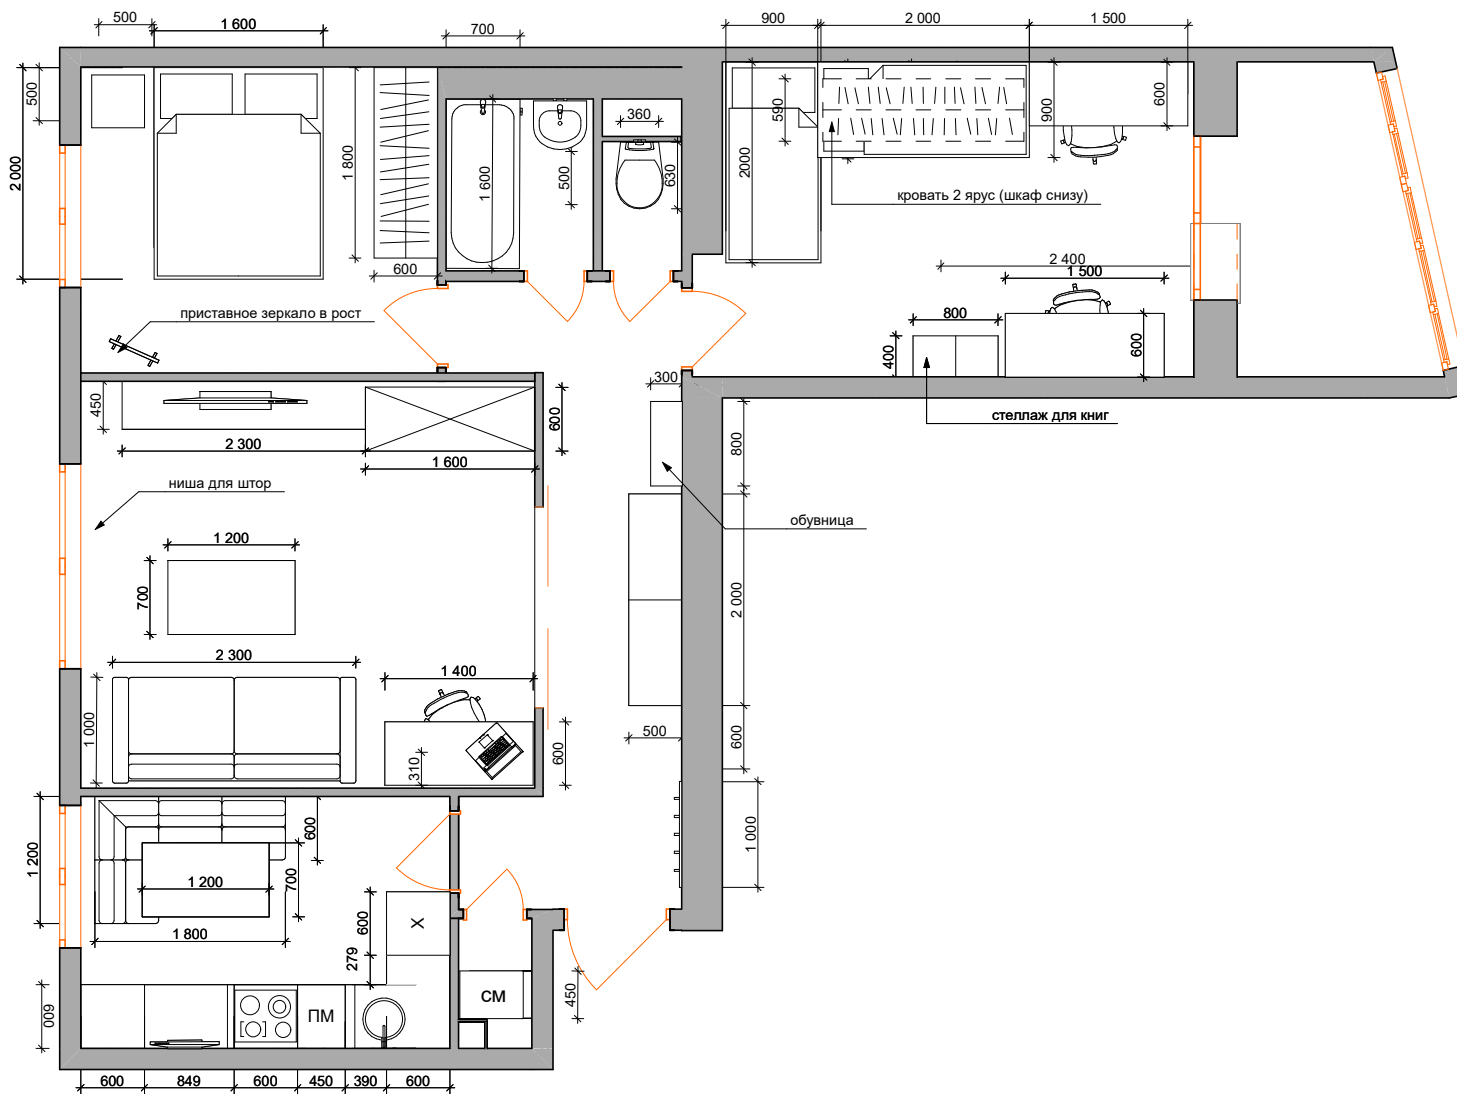

План расстановки мебели-2

ДИЗАЙН-ПРОЕКТ КВАРТИРЫ

				г. Королев, пр-т Королёва д.20 кв.105	Масштаб	Лист	Листов
Заказчик	ФИО Филаткин А.А.	Подп.	Дата		1:40		
Дизайнер	Сафаргалиева Э.Г.						
Исполнитель	Комиссарова П.А.			План расстановки мебели			