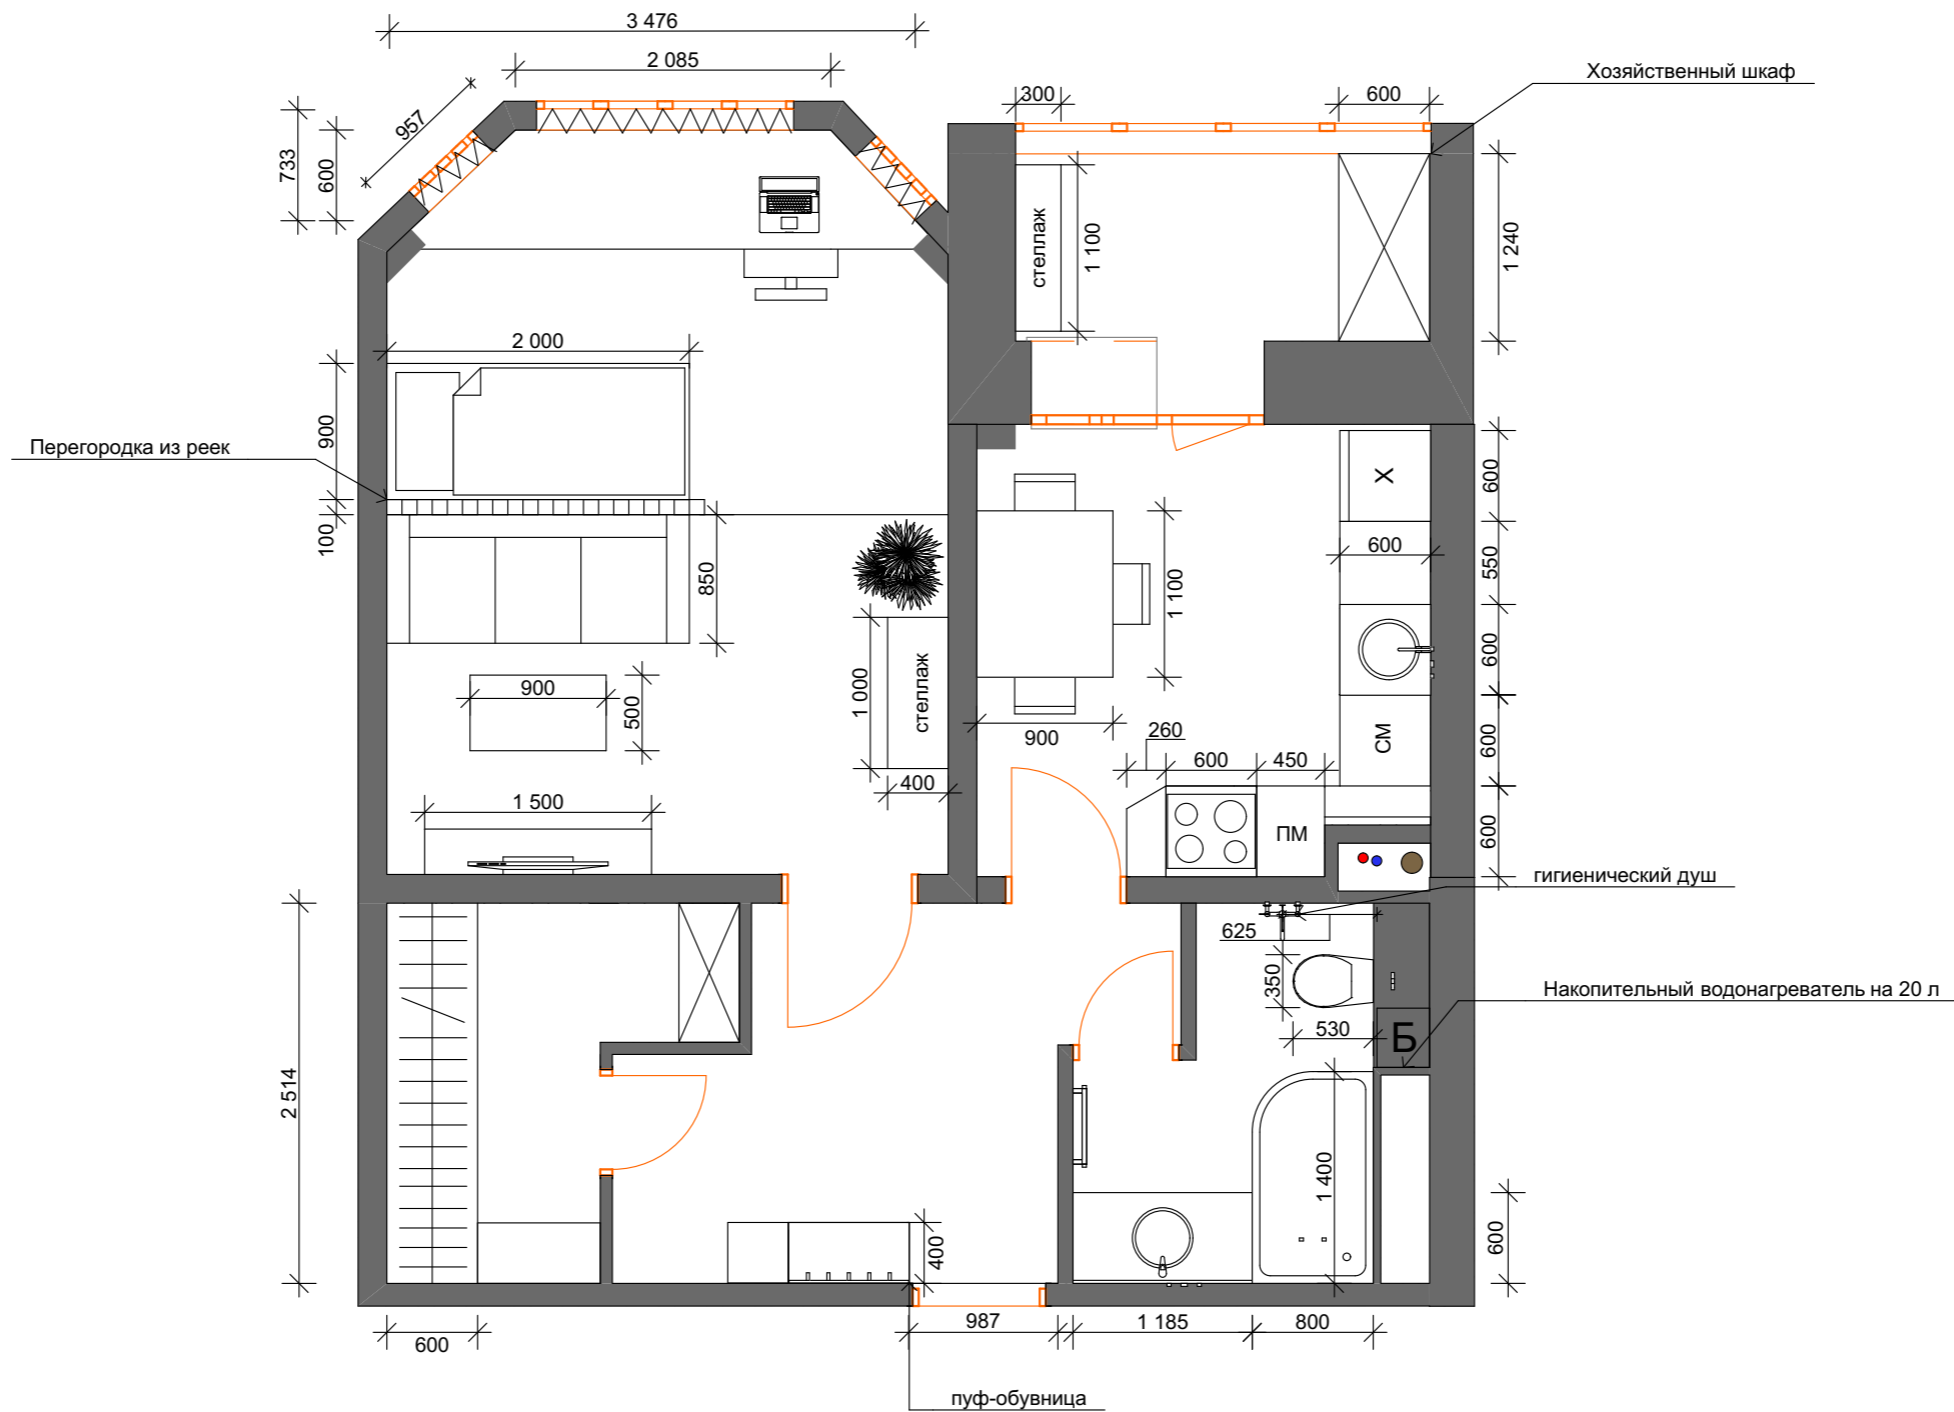

План расстановки мебели и сантехники

ДИЗАЙН-ПРОЕКТ КВАРТИРЫ							
Заказчик	ФИО	Подп.	Дата	г. Мытищи, ул. 3-я Крестьянская, д.5, кв. 258	Масштаб	Лист	Листов
Дизайнер	Сафаргалиева Э.Г.				1:50	4	15
Исполнил	Конахчян С.С.			План расстановки мебели и сантехники	 КорольРемонт СТИЛЬ КРАСОТА КАЧЕСТВО		